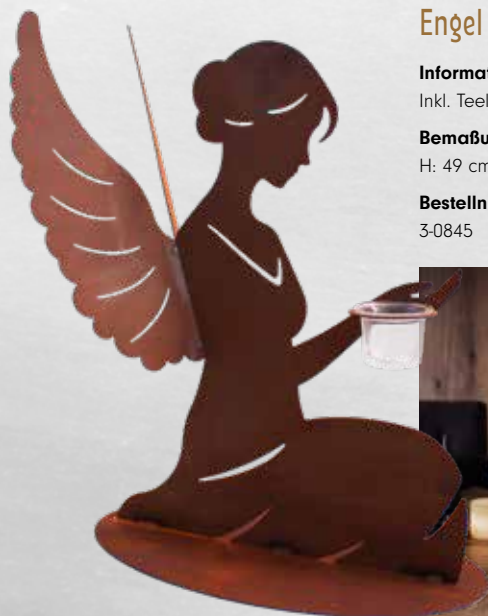

## Engel - Ariel

**Informationen:**

Inkl. Teelichtglas.

**Bemaßung:**

H: 49 cm, B: 41 cm, T: 22 cm

**Bestellnr.:**

3-0845