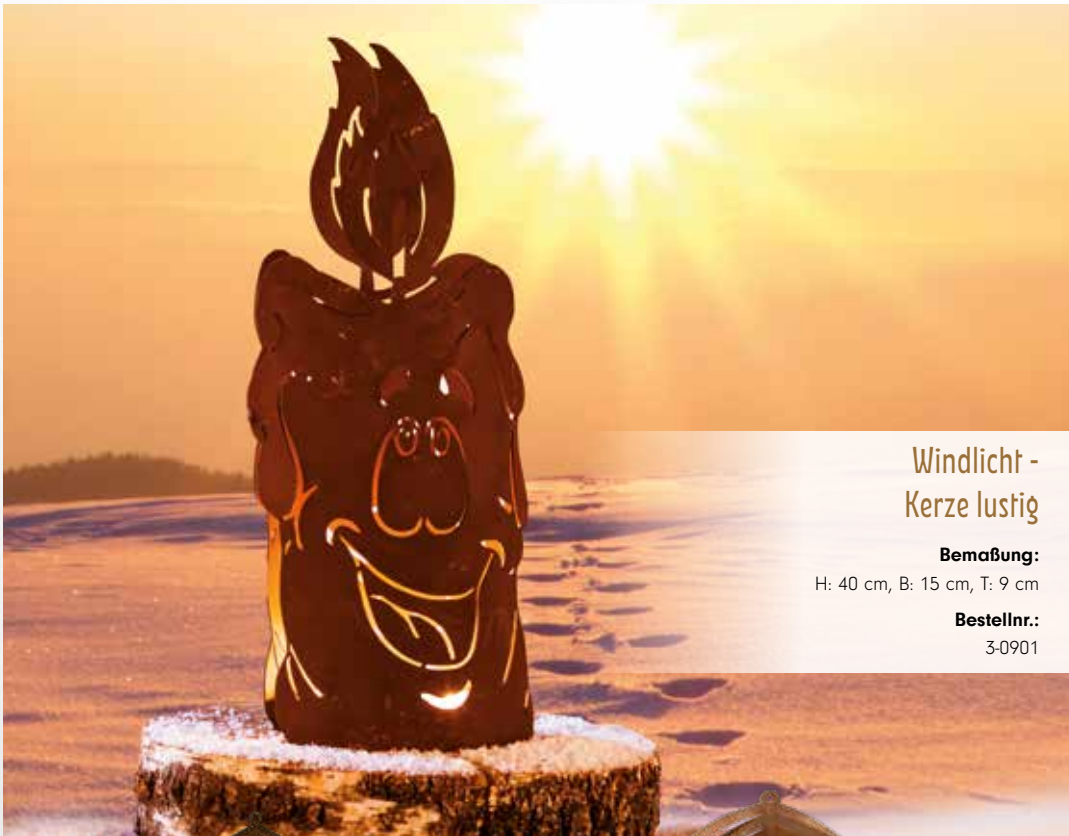

Windlicht - Kerze lustig

Bemaßung:
H: 40 cm, B: 15 cm, T: 9 cm

Bestellnr.:
3-0901

Windlicht auf Platte

Informationen:

Inkl. Teelichtglas.
Wird flach geliefert und ist zum selber Aufdrehen.

Bemaßung:

H: 25 cm, B: 23,5 cm