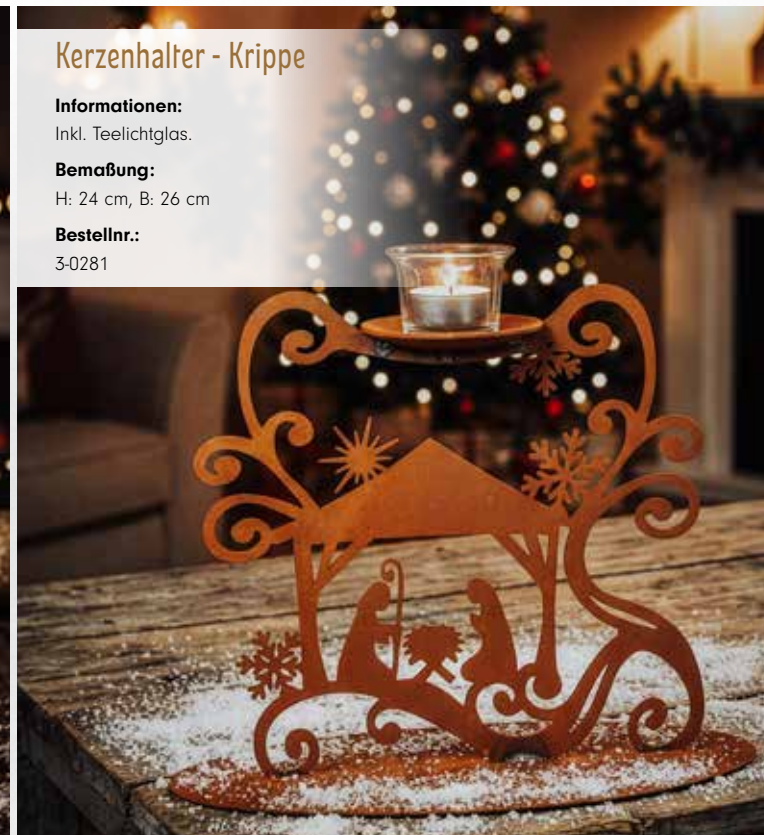

Kerzenhalter - Krippe

Informationen:
Inkl. Teelichtglas.

Bemaßung:
H: 24 cm, B: 26 cm

Bestellnr.:
3-0281