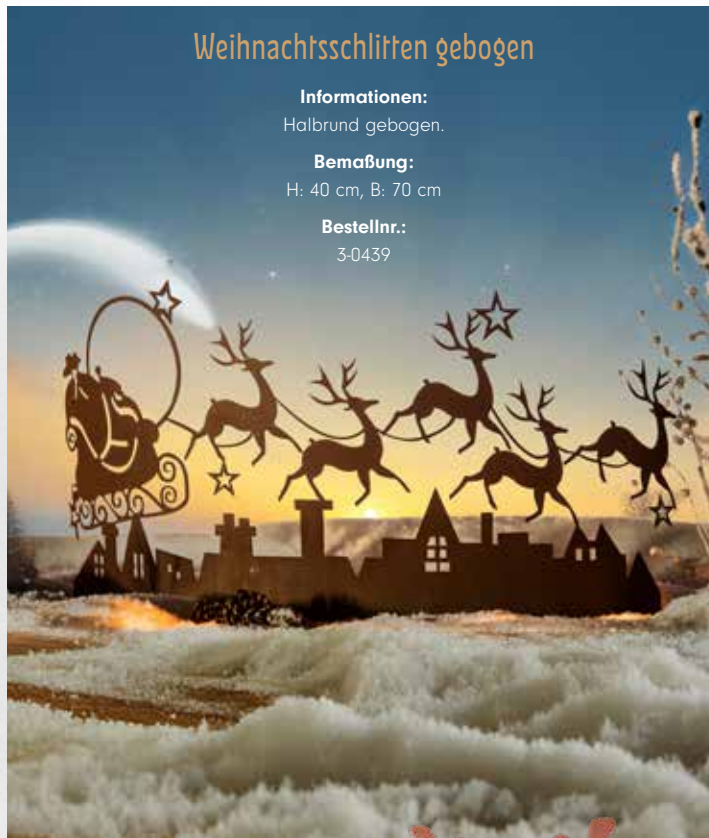

Weihnachtsschlitten gebogen

Informationen:
Halbrund gebogen.

Bemaßung:
H: 40 cm, B: 70 cm

Bestellnr.:
3-0439