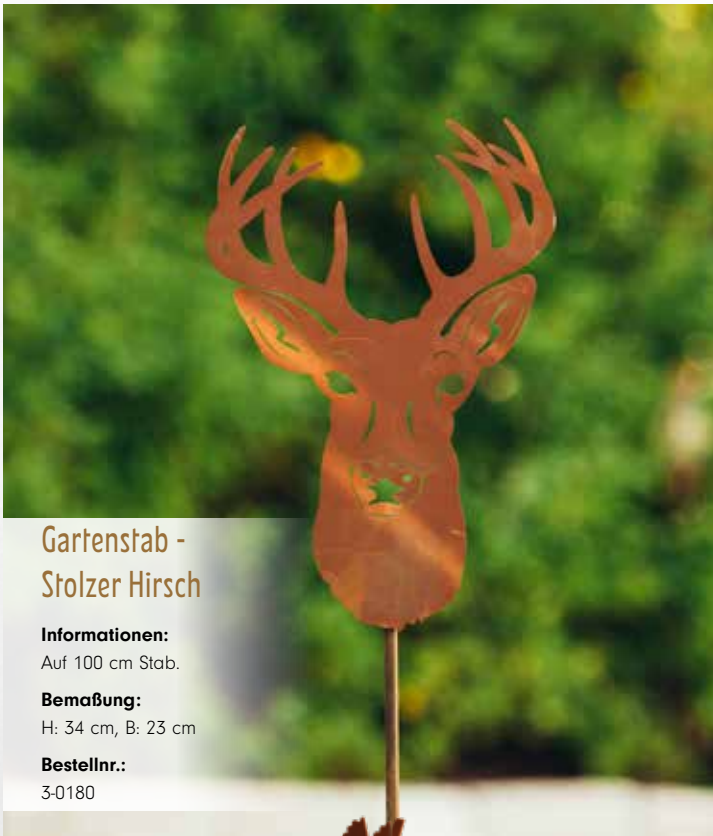

### Gartenstab - Stolzer Hirsch

**Informationen:**  
Auf 100 cm Stab.

**Bemaßung:**  
H: 34 cm, B: 23 cm

**Bestellnr.:**  
3-0180