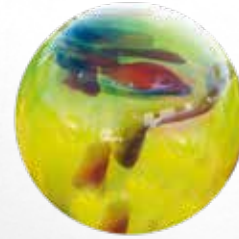

#### Informationen:

Das Set besteht aus 3 Sternen.

<b>Bemaßung:</b>	B: 13 cm, 9 cm, 5 cm
<b>Bestellnr.:</b>	3-0277

Große gelbe Glaskugel

Große rote Glaskugel

Große grüne Glaskugel

Große blaue Glaskugel

Große rosa Glaskugel