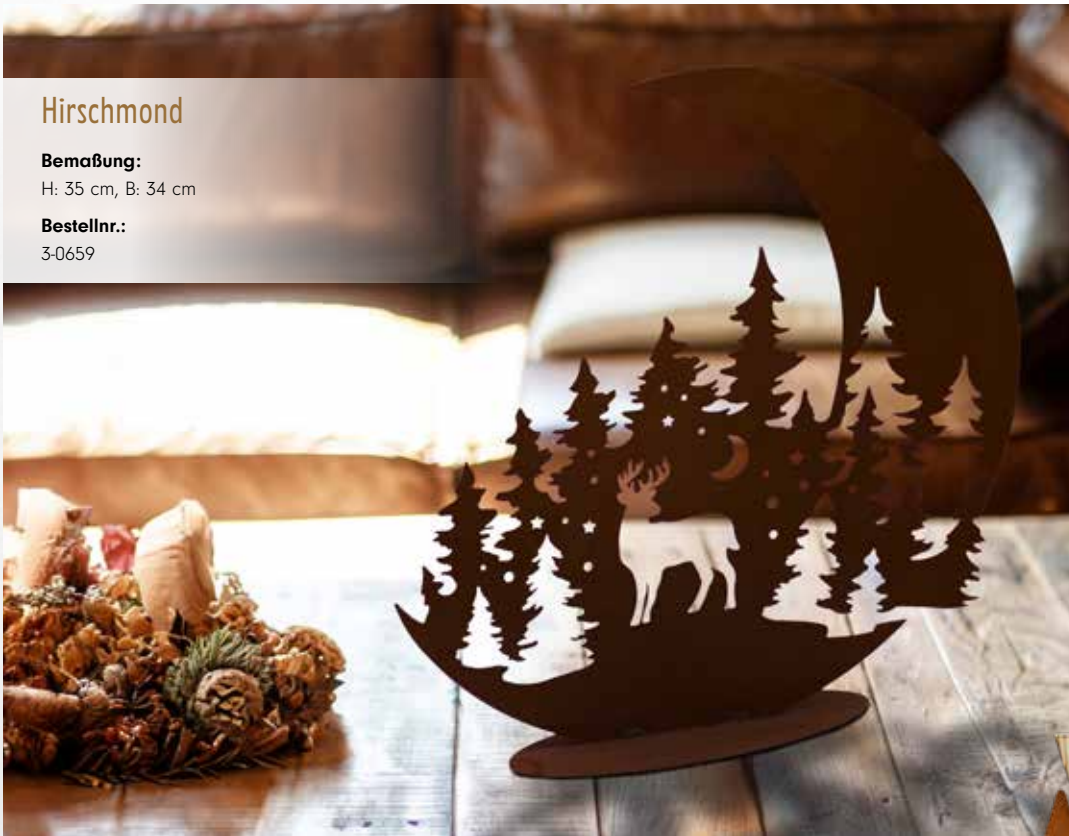

Hirschmond

Bemaßung:

H: 35 cm, B: 34 cm

Bestellnr.:

3-0659