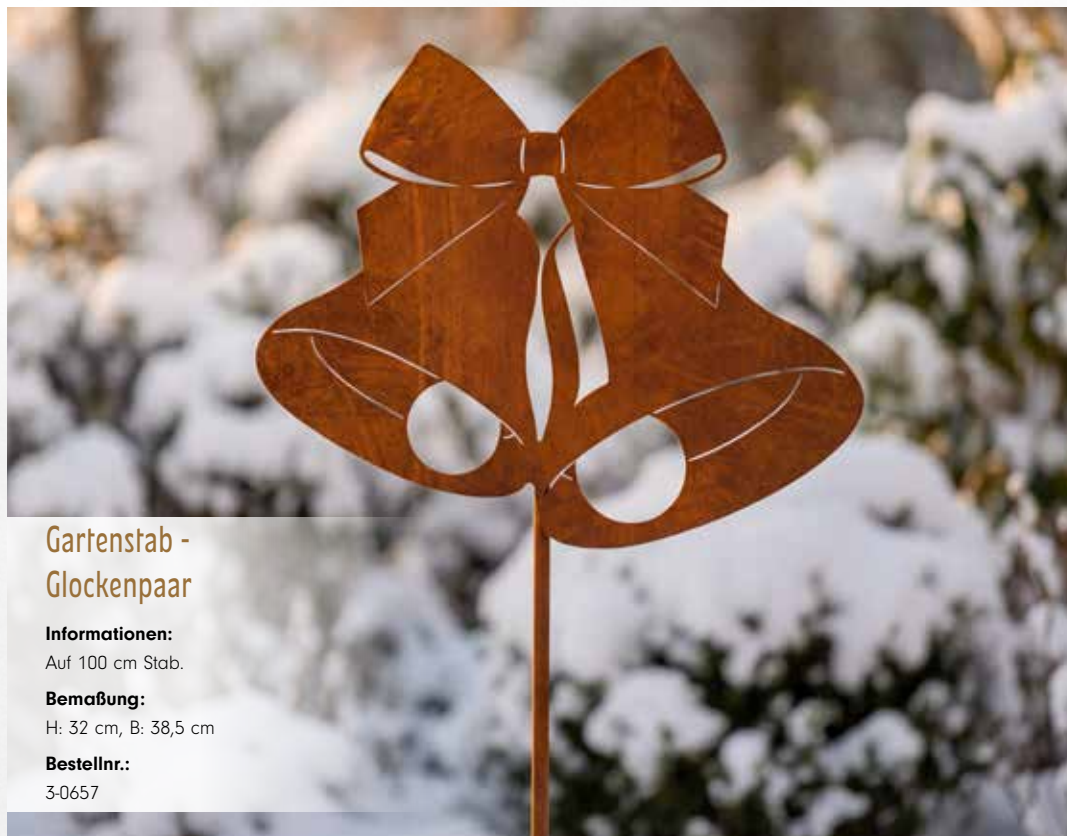

Gartenstab - Sternenfall

Informationen:
Auf 100 cm Stab.

Bemaßung:
H: 60 cm, B: 20 cm

Bestellnr.:
3-0693

Gartenstab - Glockenpaar

Informationen:
Auf 100 cm Stab.

Bemaßung:
H: 32 cm, B: 38,5 cm

Bestellnr.:
3-0657