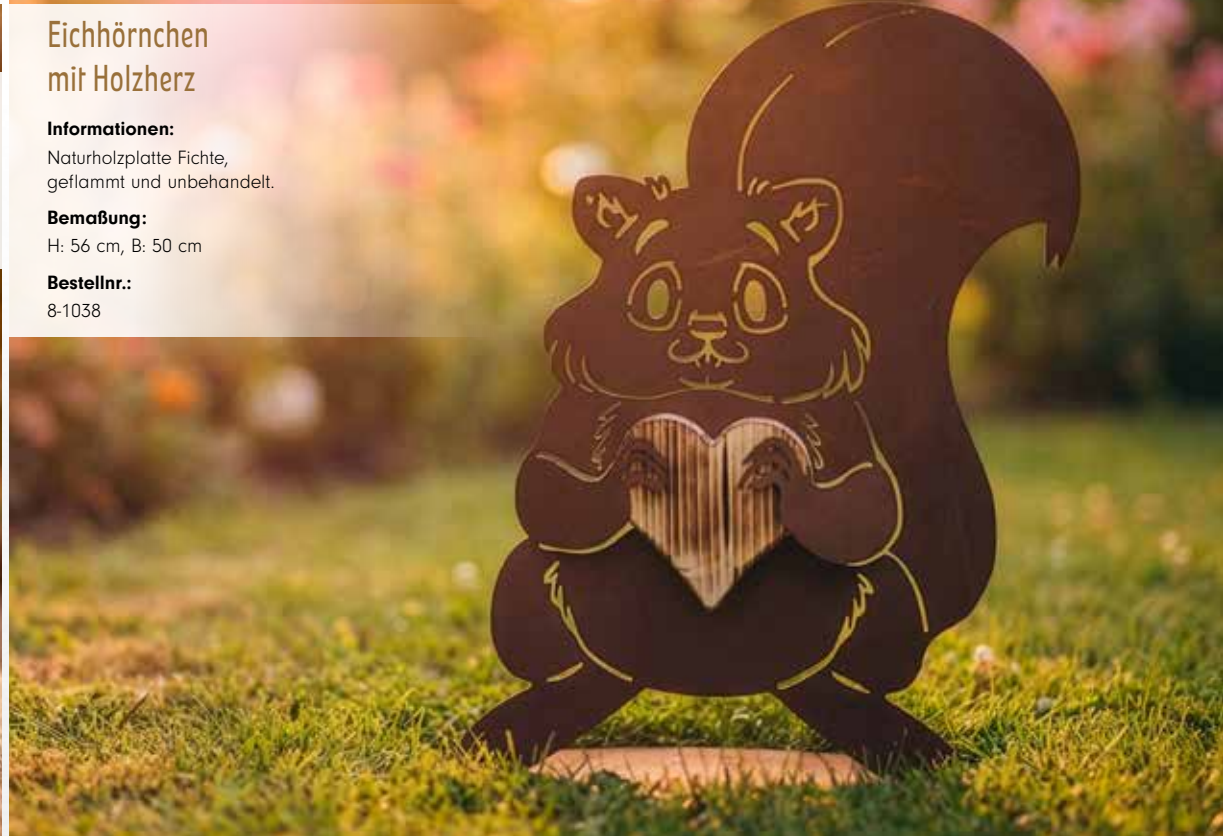

Backenhörnchen

Bemaßung:
H: 32 cm, B: 24 cm

Bestellnr.:
5-0694

Eichhörnchen mit Holzherz

Informationen:
Naturholzplatte Fichte, geflammt und unbehandelt.

Bemaßung:
H: 56 cm, B: 50 cm

Bestellnr.:
8-1038

Eichhörnchen - Puschel

Bemaßung:
H: 25 cm, B: 25 cm

Bestellnr.:
8-0217

Eichhörnchen - Pauline

Bemaßung:
H: 36 cm, B: 43 cm

Bestellnr.:
8-0207

Eichhörnchen - Felix

Bemaßung:
H: 34 cm, B: 41 cm

Bestellnr.:
8-0206

Feldhase

Bemaßung:
H: 30 cm, B: 20 cm

Bestellnr.:
4-0060