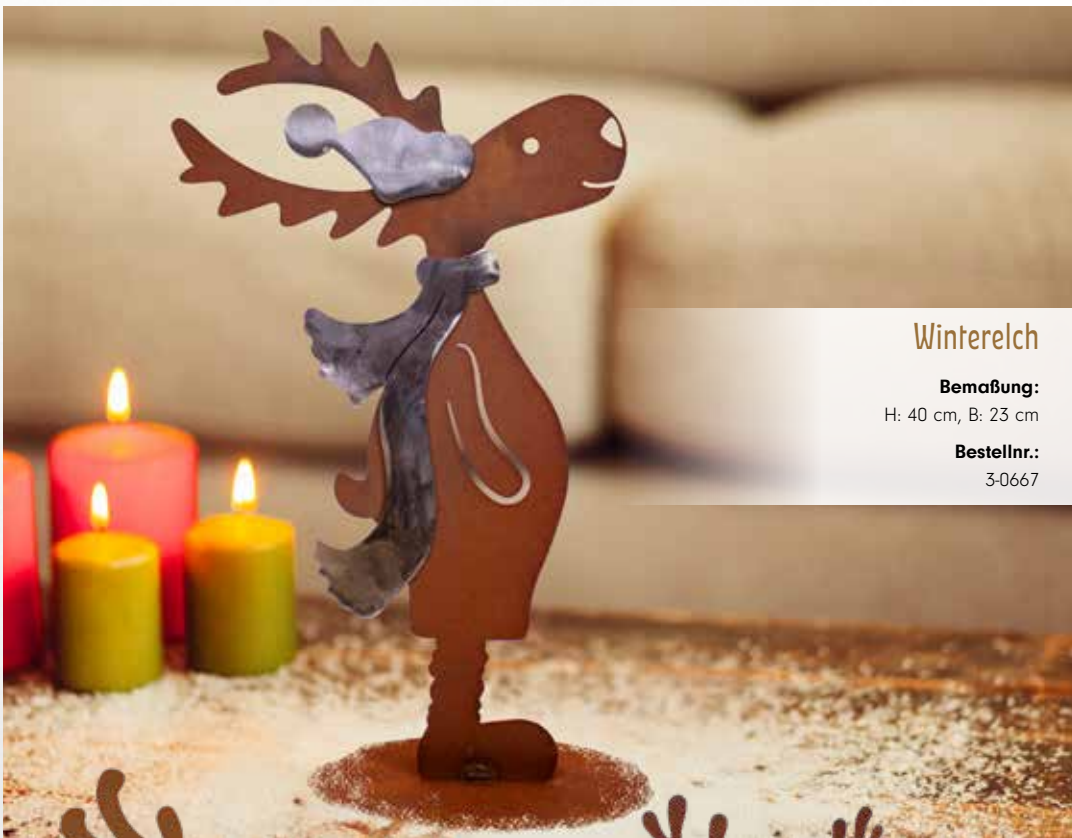

# Träumendes Rentier

**Bemaßung:**

H: 39 cm, B: 34,5 cm

**Bestellnr.:**

3-1000

NEU