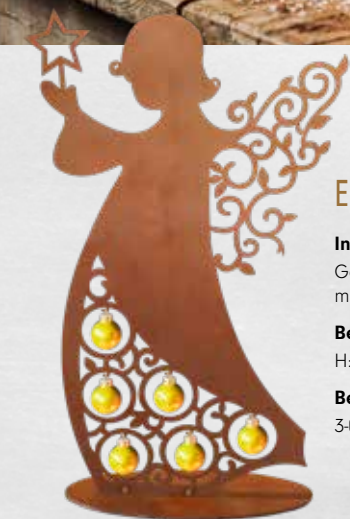

Bestellnr.:

3-0326

Engel - Sterntaler

Informationen:

Geeignet für Kugeln mit 4 cm Durchmesser.

Bemaßung:

H: 62 cm, B: 38 cm

Bestellnr.:

3-0411

Holzengel mit Stern

Informationen:

Naturholzplatte Fichte, geflammt und unbehandelt.

Bemaßung:

H: 60 cm, B: 26 cm, L: 40 cm