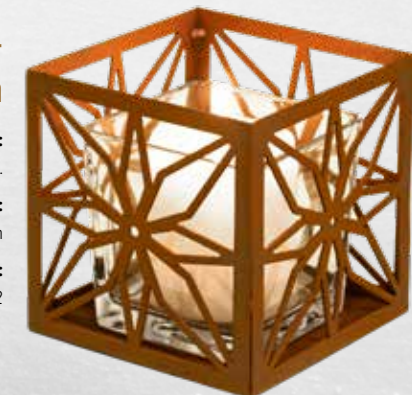

## Kerzenwürfel - Stern

**Informationen:**

Inkl. Glas.

**Bemaßung:**

H: 13 cm, B: 13 x 13 cm

**Bestellnr.:**

3-0142

## Windlicht - Heilige Familie

Größe:	Bemaßung:	Bestellnr.:
Gr. I	H: 48 cm, B: 47 cm, T: 10 cm	3-0846
Gr. II	H: 37 cm, B: 36 cm, T: 10 cm	3-0847