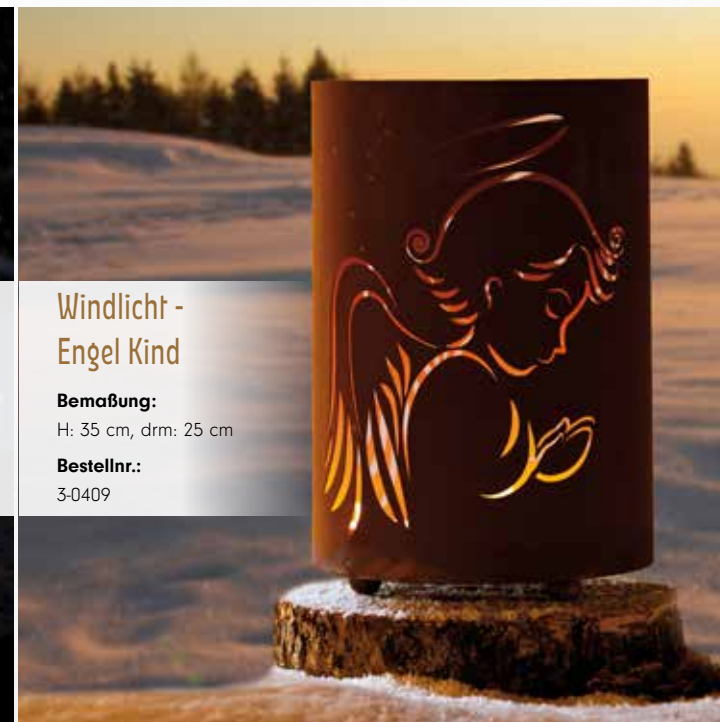

Windlicht - Engel Kind

Bemaßung:

H: 35 cm, drm: 25 cm

Bestellnr.:

3-0409