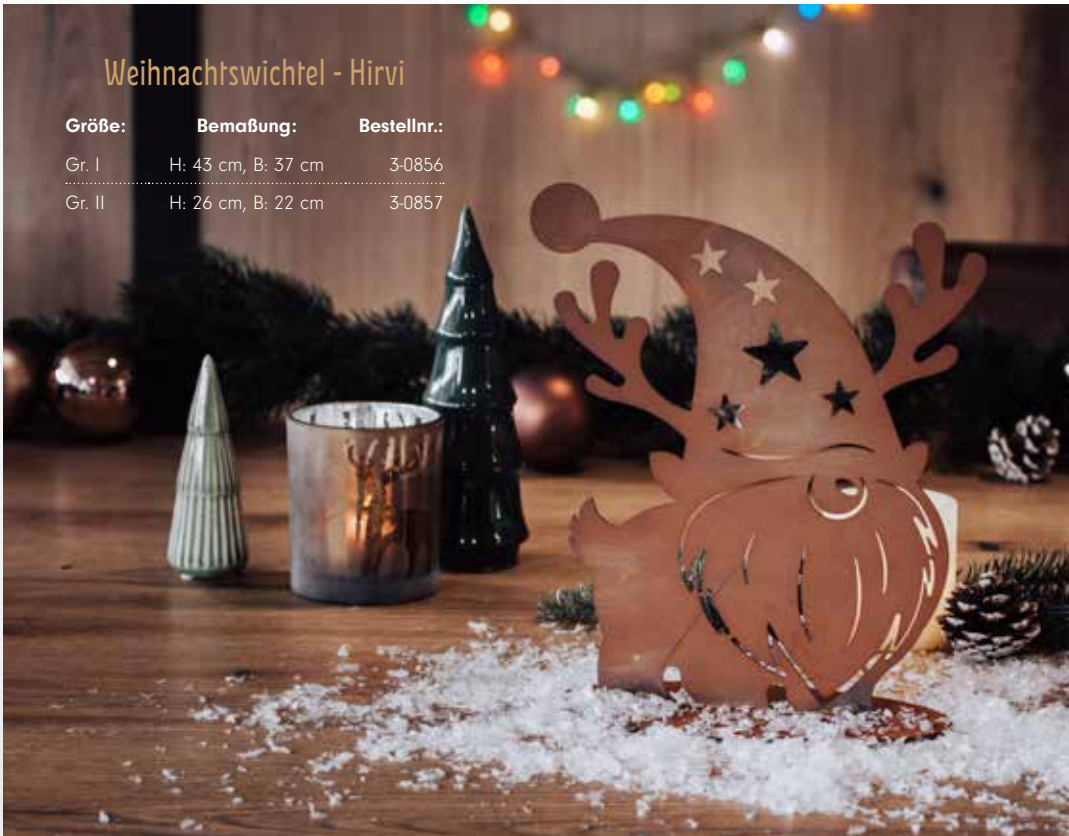

Weihnachtswichtel - Hirvi

Größe:	Bemaßung:	Bestellnr.:
Gr. I	H: 43 cm, B: 37 cm	3-0856
Gr. II	H: 26 cm, B: 22 cm	3-0857