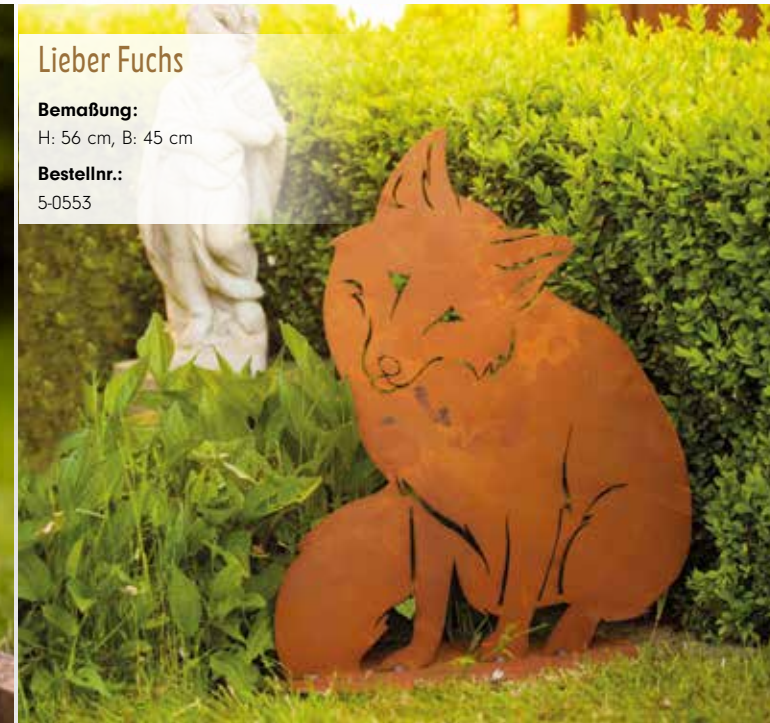

Lieber Fuchs

Bemaßung:
H: 56 cm, B: 45 cm
Bestellnr.:
5-0553